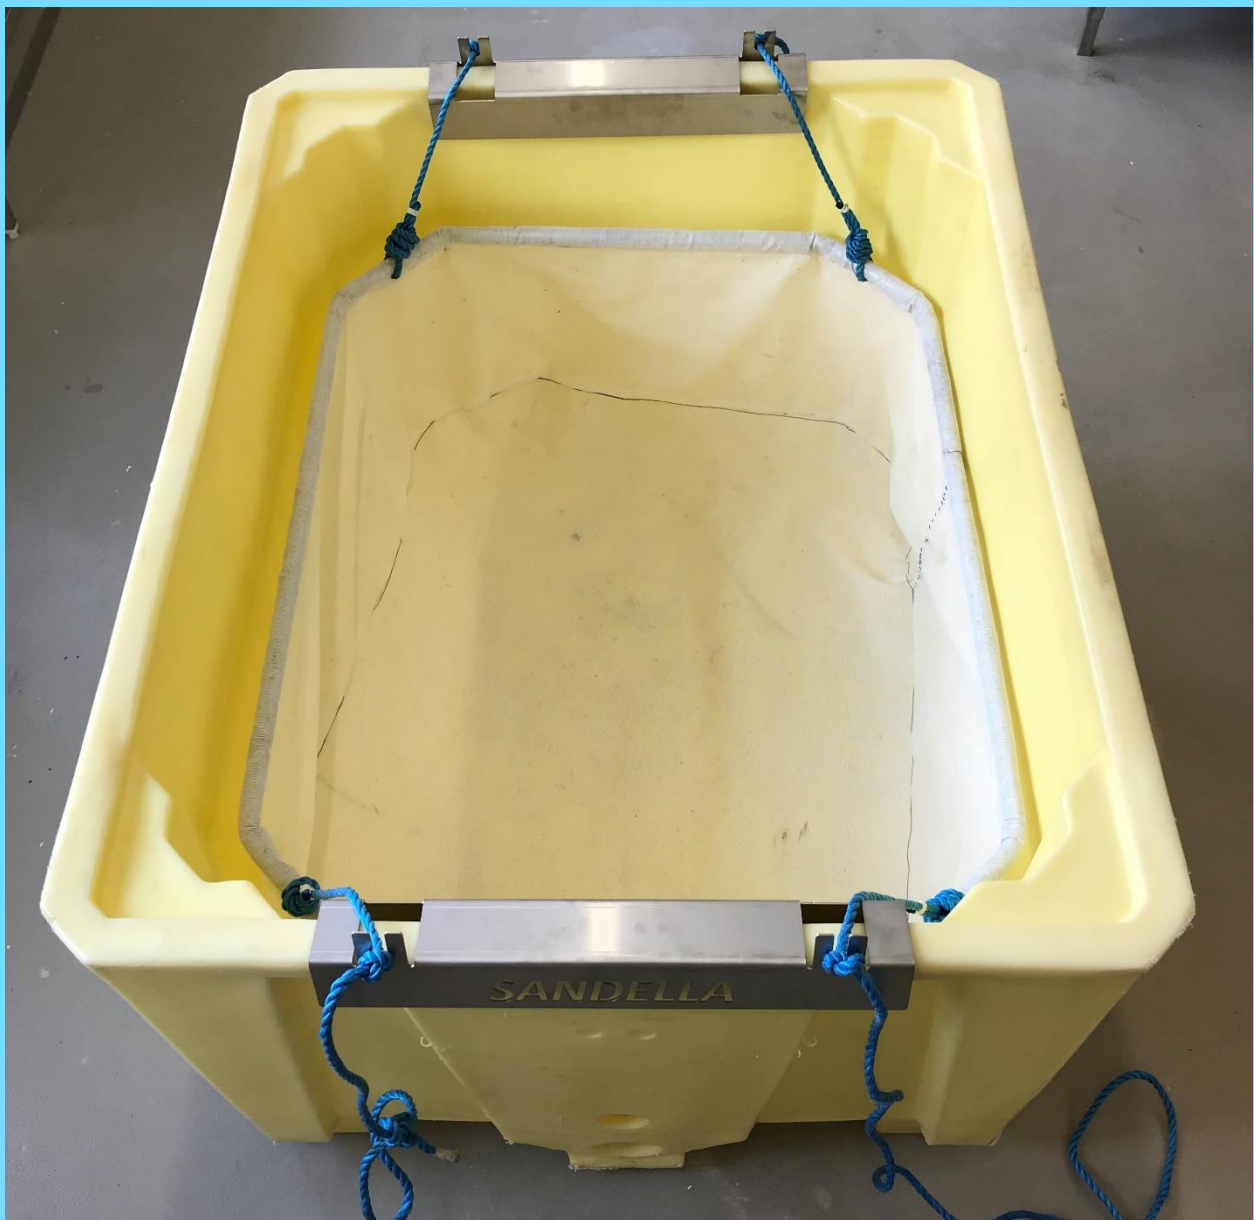

LUSEKORG

- ✓ Norskprodusert.
- ✓ Sterk og stabil konstruksjon med slitesterk duk.
- ✓ Enkel handtering.
- ✓ Trygg i bruk, skånsom mot fisken.
- ✓ Spesialmål etter bestilling.
- ✓ Konkurransedyktige priser.
- ✓ Rask levering.

Bredde: 1000 mm

Lengde: 1300 mm

Høyde: 400 mm

Bæreduk i hvit PET.

Egenvekt ca. 2 kg i standard størrelse.

Størrelse kan tilpasses kundes ønske.

SANDELLA

AVDELING FOR MEKANISK PRODUKSJON